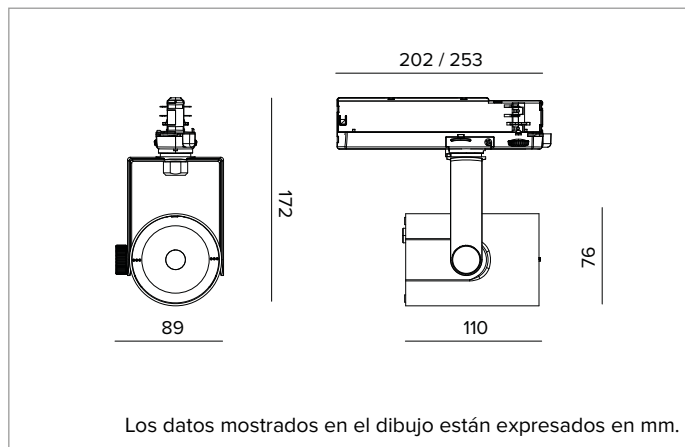

T035MFL930DADB | RAY 75

Proyector profesional orientable de LED

		3000K	H(m)	D(m)	E _{max} (lx)	
		Ra90		24°		
		Fixture Power	18W	1	0.42	7576
		Source Flux	2078lm	2	0.84	1894
		Fixture Flux	1622lm	3	1.25	842
		Efficacy	90lm/W	4	1.67	473
TS1922	I _{max} =3646cd/klm	I _{max}	7576cd	5	2.09	303